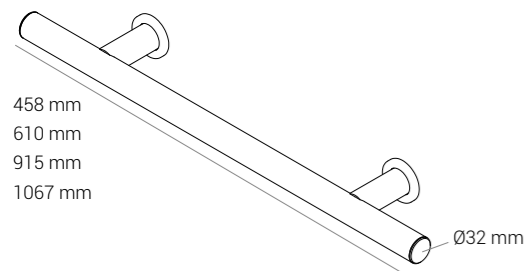

Papirdispenser til puslebord

- Pulverlakeret rustfrit stål
- Passer til BJÖRK-puslebordet
- Mat sort, klassisk hvid og alle RAL-farver
- 2 års garanti

SPEJL

- 1000 x 500 mm
- Kan hænges horisontalt eller vertikalt
- Velegnet til entréer, soveværelser eller badeværelser
- Tidløst design, der komplementerer enhver indretningsstil
- Tilgængelig i mat sort, hvid eller RAL klassisk farve
- Kan kombineres med alle DAN DRYER produktlinjer: BJÖRK, LOKI, TAPS og Stainless Design
- 2 års garanti

500 mm

1000 mm

STØTTEGREB

- Tilgængelig i 4 størrelser; 458, 610, 915 og 1067 mm
- Forbedrer og sikrer tilgængelighed og stabilitet for alle på offentlige eller kommercielle toiletfaciliteter
- Tilgængelig i mat sort, hvid eller RAL klassisk farve
- Kan kombineres med alle DAN DRYER produktlinjer: BJÖRK, LOKI, TAPS og Stainless Design
- 2 års garanti