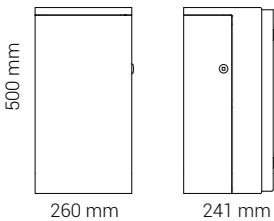

AFFALDSSPAND

- Pulverlakeret rustfrit stål
- 18 l kapacitet
- Sidehængslet front
- Mat sort, klassisk hvid og alle RAL-farver
- 2 års garanti