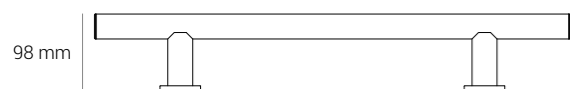

STØTTEGREB

- Tilgængelig i 4 størrelser; 458, 610, 915 og 1067 mm
- Forbedrer og sikrer tilgængelighed og stabilitet for alle på offentlige eller kommercielle toiletfaciliteter
- Tilgængelig i mat sort, hvid eller RAL klassisk farve
- Kan kombineres med alle DAN DRYER produktlinjer: BJÖRK, LOKI, TAPS og Stainless Design
- 2 års garanti