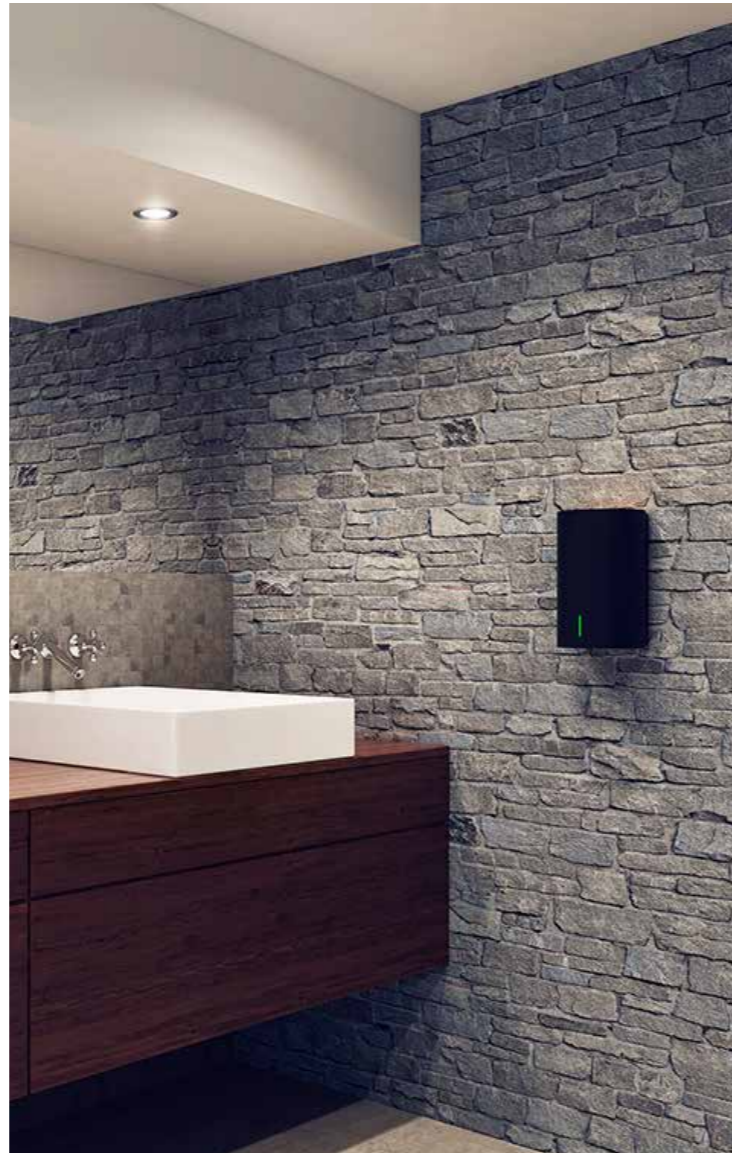

500 mm

1000 mm

STØTTEGREB

- Tilgængelig i 4 størrelser; 458, 610, 915 og 1067 mm
- Forbedrer og sikrer tilgængelighed og stabilitet for alle på offentlige eller kommercielle toiletfaciliteter
- Tilgængelig i mat sort, hvid eller RAL klassisk farve
- Kan kombineres med alle DAN DRYER produktlinjer: BJÖRK, LOKI, TAPS og Stainless Design
- 2 års garanti