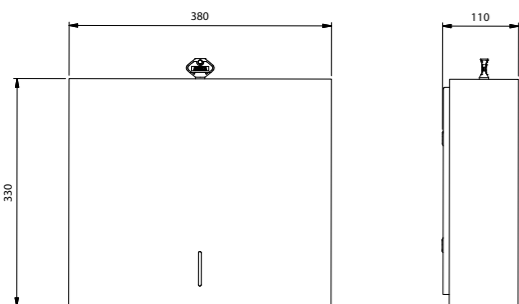

Papirservietdispenser

- Kapacitet: Ca. 180 stk. 3-lags Z/W/C-foldede papirservietter (ved brug af DAN DRYER varenr.: 3265)
- Let at rengøre og vedligeholde
- Mat sort, klassisk hvid og alle RAL-farver
- Fremstillet i pulverlakeret rustfrit stål
- 2 års garanti