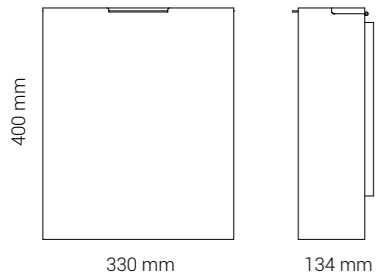

HYGIEJNESPAND

- Pulverlakeret rustfrit stål
- 12 l kapacitet
- Indvendig fjederbelastet poseholder
- Mat sort, klassisk hvid og alle RAL-farver
- 2 års garanti