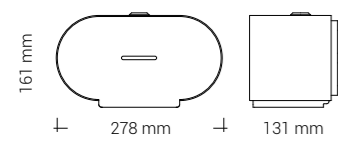

TOILETPAPIRHOLDERE

Dobbelt

- Pulverlakeret rustfrit stål
- Passer til 2 standardruller
- Mat sort, klassisk hvid og alle RAL-farver
- Slids på fronten gør det nemt at se, når det er tid til genopfyldning
- 2 års garanti