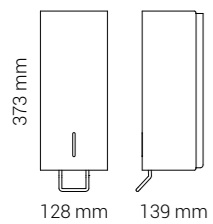

DISPENSERE

Berøringsfri

- Pulverlakeret rustfrit stål
- 9,5 dl sæbe/desinfektion (=800-950 doseringer)
- Batteridrevet eller tilsluttet strøm via transformer
- Mat sort, klassisk hvid og alle RAL-farver
- Topplade i 6 valgfri farver
- Drypbakke som tilvalg
- 2 års garanti

Manuel

- Pulverlakeret rustfrit stål
- 1,2 l sæbe/desinfektion (=1000-1200 doseringer)
- Fås til skumsæbe, flydende sæbe og desinfektion
- Mat sort, klassisk hvid og alle RAL-farver
- Topplade i 6 valgfri farver
- Drypbakke som tilvalg
- 2 års garanti

Kan påsættes bord- og gulvstander.