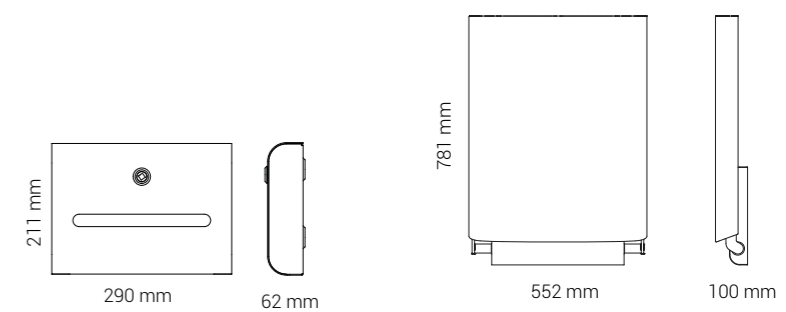

Papirdispenser til puslebord

- Pulverlakeret rustfrit stål
- Passer til BJÖRK-puslebordet
- Mat sort, klassisk hvid og alle RAL-farver
- 2 års garanti