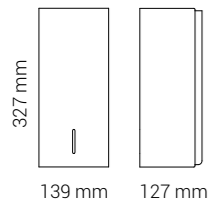

DISPENSERE

Berøringsfri

- Pulverlakeret rustfrit stål
- 9,5 dl sæbe/desinfektion (=800-950 doseringer)
- Batteridrevet eller tilsluttet strøm via transformer
- Mat sort, klassisk hvid og alle RAL-farver
- Topplade i 6 valgfri farver
- Drypbakke som tilvalg
- 2 års garanti

Manuel

- Pulverlakeret rustfrit stål
- 1,2 l sæbe/desinfektion (=1000-1200 doseringer)
- Fås til skumsæbe, flydende sæbe og desinfektion
- Mat sort, klassisk hvid og alle RAL-farver
- Topplade i 6 valgfri farver
- Drypbakke som tilvalg
- 2 års garanti

Kan påsættes bord- og gulvstander.