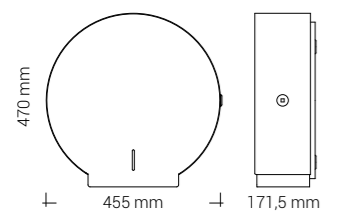

TOILETPAPIRHOLDERE

Dobbelt

- Pulverlakeret rustfrit stål
- Passer til 2 standardruller
- Mat sort, klassisk hvid og alle RAL-farver
- Slids på fronten gør det nemt at se, når det er tid til genopfyldning
- 2 års garanti