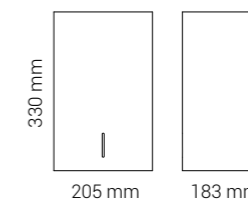

HÅNDTØRRER

- Pulverlakeret rustfrit stål
- Tørretid på 10-15 sekunder
- Justerbar aktiveringsafstand
- Mat sort, klassisk hvid og alle RAL-farver
- Topplade i 6 valgfri farver
- 5 års garanti