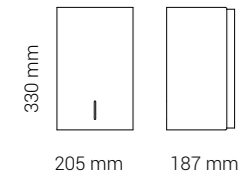

PAPIRDISPENSERE

Centerrulledispenser

- Pulverlakeret rustfrit stål
- Passer til standardpapirruller med midterudtræk
- Mat sort, klassisk hvid og alle RAL-farver
- Topplade i 6 valgfri farver
- 2 års garanti